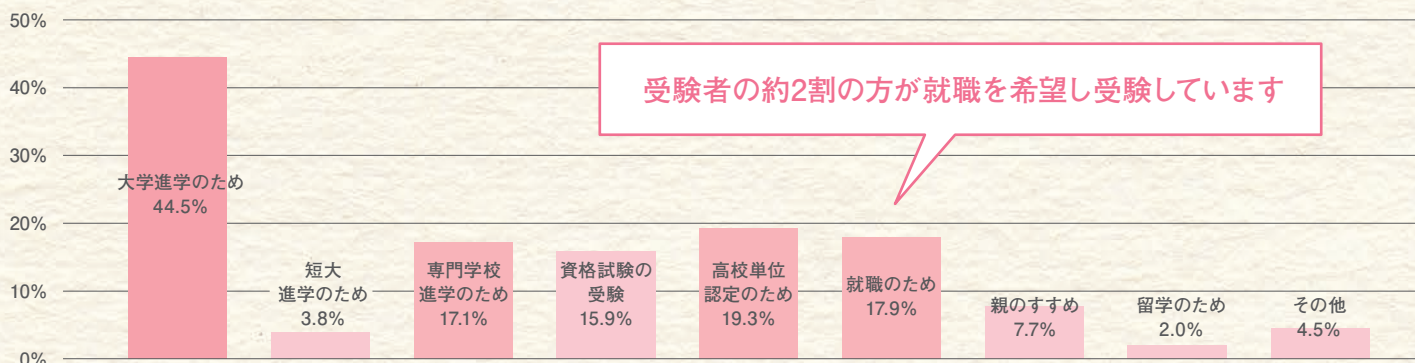

高卒認定試験受験の目的 (令和4年度 受験者アンケートより)