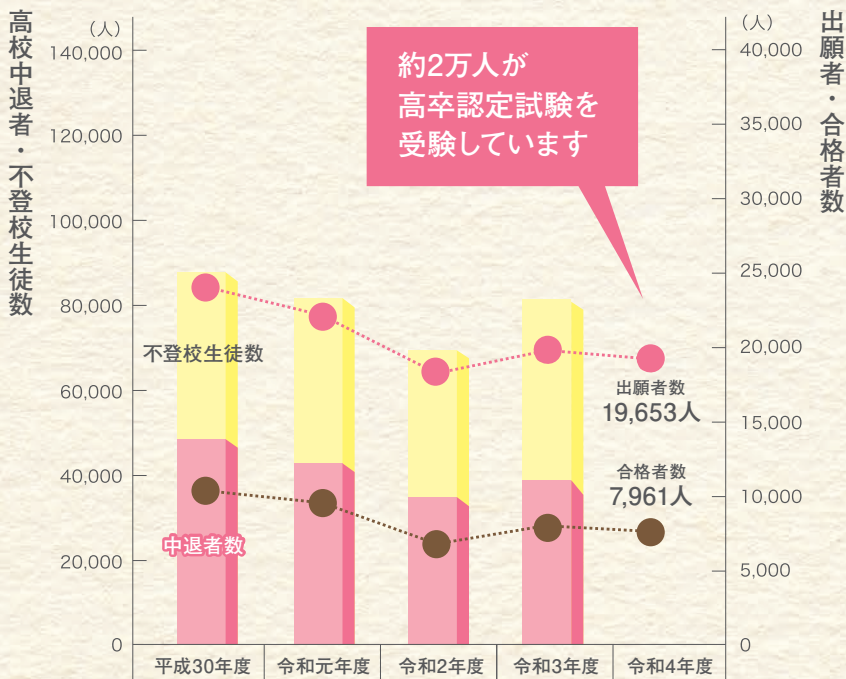

# 高等学校卒業程度認定試験

(高卒認定試験)

この試験は、様々な理由で高校等を卒業していない人のために、「高校を卒業した人と同等以上の学力があるかどうか」を文部科学省が認定する試験です。

高卒認定試験に合格すると、

大学・短大・専門学校を受験ができるようになり、  
国家資格試験の受験資格では「高卒者と同等」に扱われています。

※専門的な課程を修了することを条件とするものを除きます。

文部科学省では、企業や地方自治体等における採用、その後の処遇においても、  
合格者が「高卒者と同等」に扱われることを目指しています。

多くの人が高校へ進学する中、高校を卒業していないことが就職時の壁となることもあります。  
この試験を受験する人の中には、大学等への進学を目指すだけでなく、就職を希望する人も多くいます。  
もし採用の際に応募資格が「高校卒業」である場合は、「高卒認定試験合格者を含む」あるいは「高校卒業程度の学力を持つ者」というように記載いただき、採用試験を受ける機会が得られるよう、よろしくお願いいたします。

## 出願者と合格者数