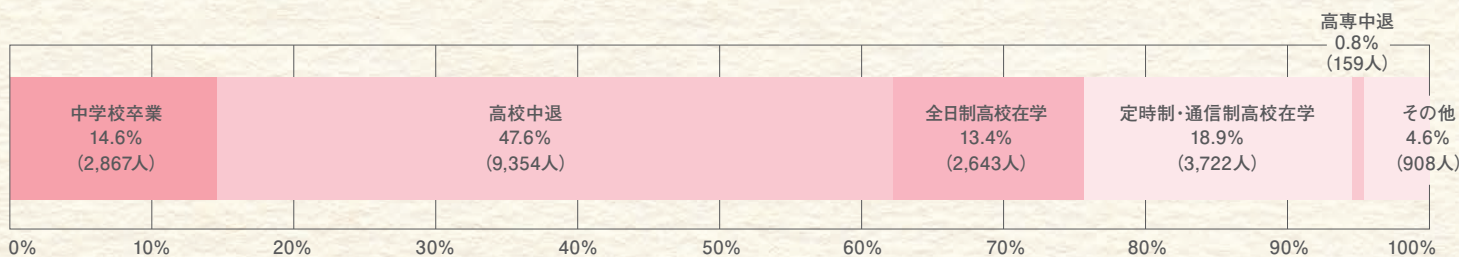

## 出願者と合格者数

## 合格者の声01

再就職のため、35歳で受験しました。受験から長く離れていたこともあり、戸惑い苦悩したりもしましたが、この先も頑張っていける自信ができました。

## 合格者の声02

高卒認定試験は「高校卒業」とは別の印象を受けますが、履歴書に「中卒」としか書くことのできなかった私にとって、合格はとても大きな存在になりました。40歳を過ぎて、これからの人生に意欲が持てます。

注1) 中退者数及び不登校生徒数は、文部科学省「児童生徒の問題行動・不登校等生徒指導上の諸課題に関する調査」より  
注2) 令和4年度の合格者数は、令和4年12月20日現在のものです。

# 最終学歴別出願者数の割合 (令和4年度) 様々な背景を持つ人が受験しています